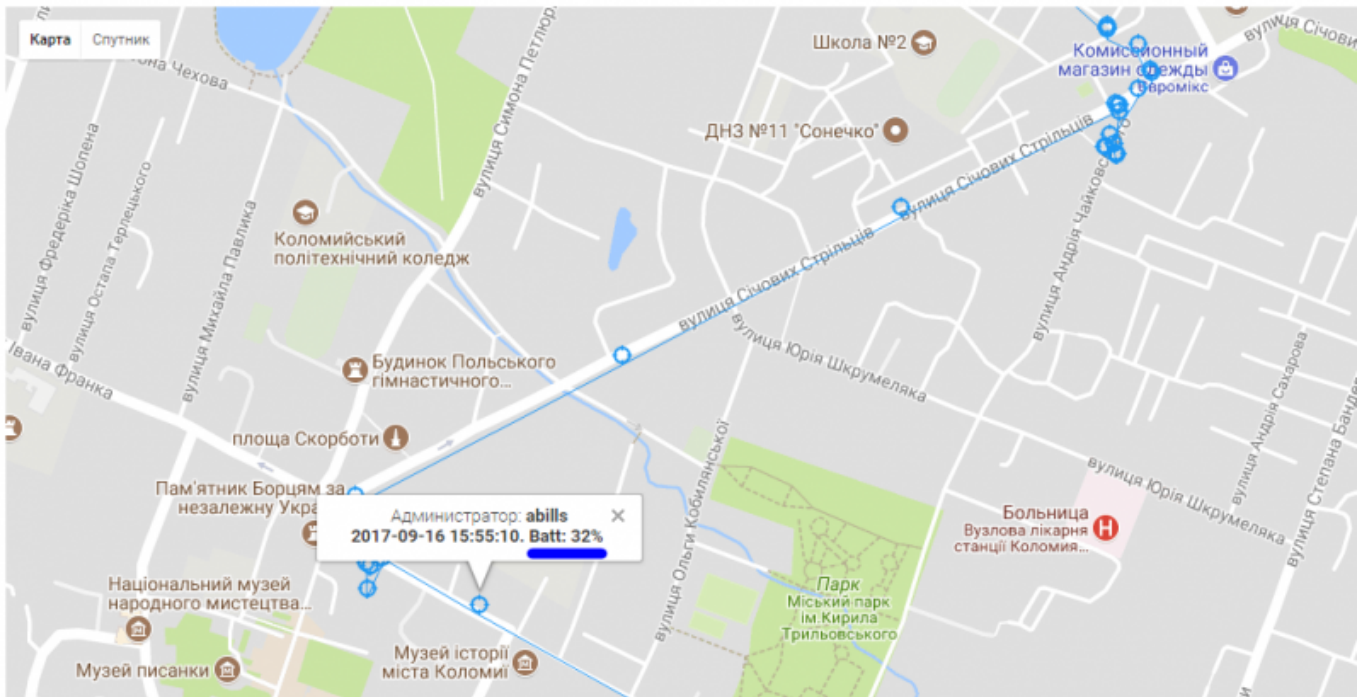

GPS: маршрут сотрудника

Просмотр маршрута сотрудника за день.

Маршрут каждого сотрудника отображается отдельным цветом.

На каждой точке можно увидеть время и заряд батареи.

Направление маршрута отображается анимированным кругом, который перемещается вдоль маршрута.