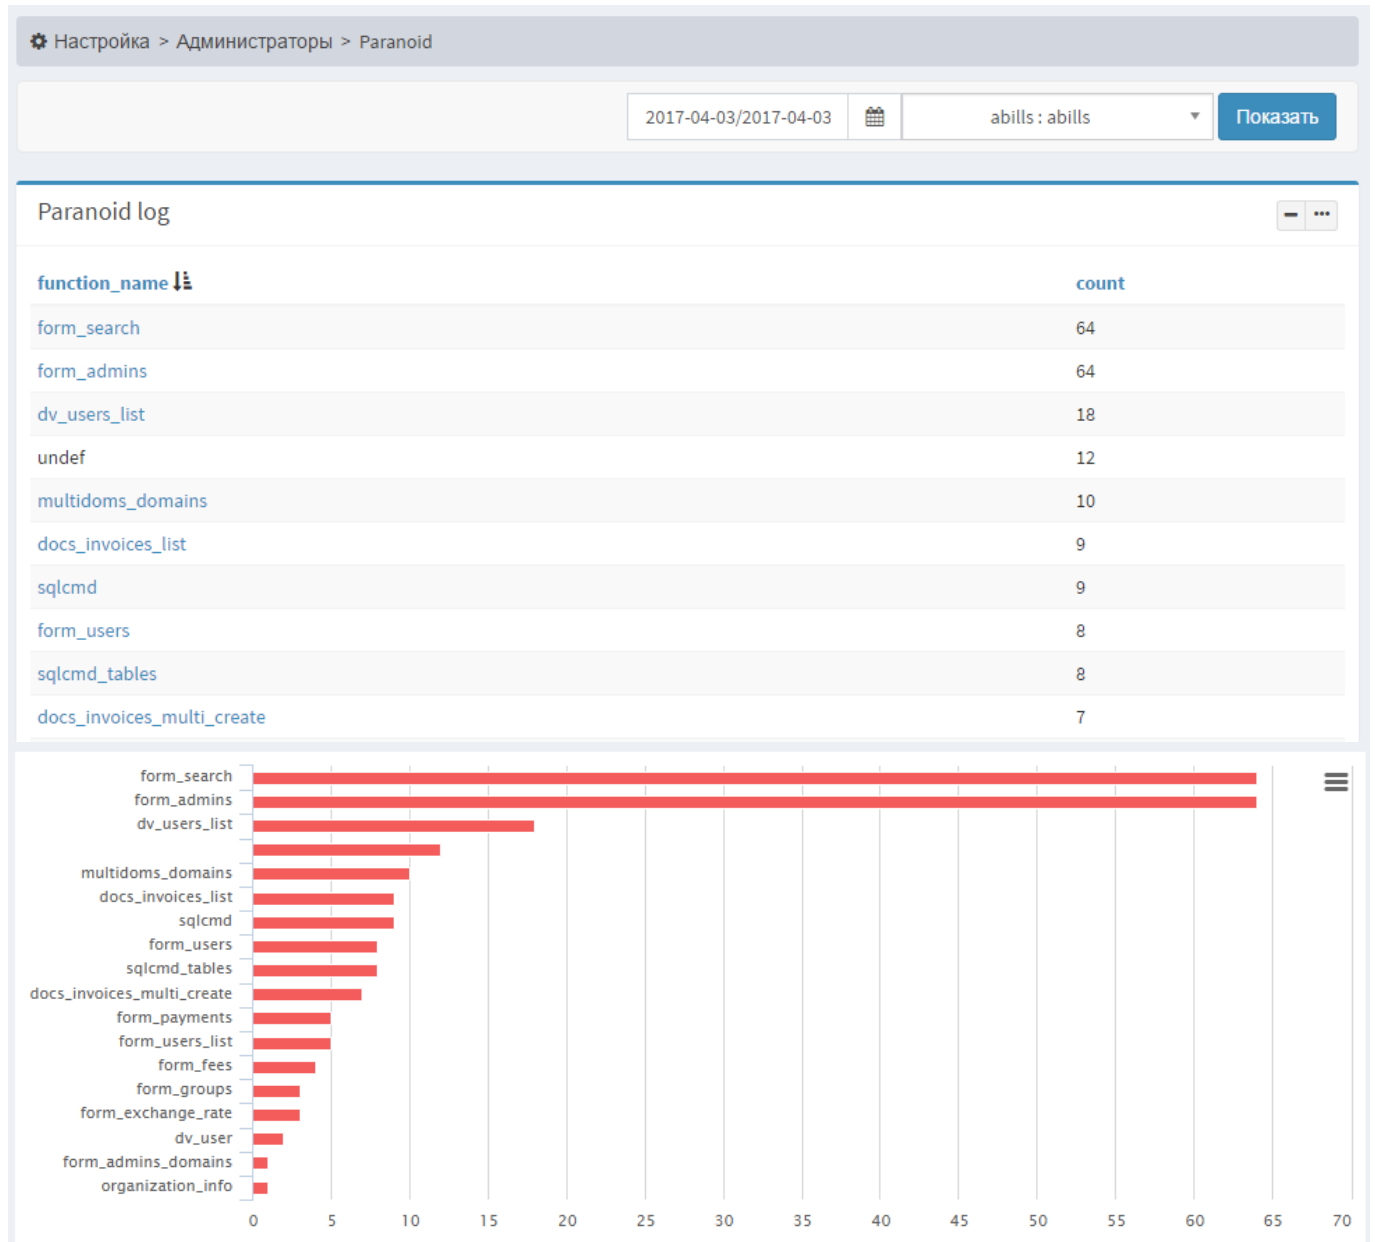

Часто вызываемые функции

Если в настройках администратора указана опция «Paranoid log», все его действия в системе сохраняются в отдельной таблице. Форма **Настройка-Администраторы - Paranoid** позволяет проанализировать, какие именно функции администратор использует чаще всего.

Клик на название функции откроет расширенную статистику по вызову этой функции, с указанием параметров, с которыми она была вызвана.

Настройка > Администраторы > Paranoid

2017-04-04/2017-04-04  abills : abills Показать

Paranoid log [-] ...

function_name	count	params
dv_tp	34	index=137&TP_ID=11
dv_tp	9	index=137
dv_tp	6	index=137&TP_ID=2
dv_tp	1	index=137&TP_ID=2&subf=129
dv_tp	1	index=137&TP_ID=2&ID=2&NAME=User&TP_GID=&ALERT=0.00&SIMULTANEOUSLY=0&COMMENTS=&DAY_FEE=0.00&MONTH_FEE=50.00&
dv_tp	1	index=137&add_form=1
dv_tp	1	index=137&TP_ID=&ID=5&NAME=777&TP_GID=&ALERT=0&SIMULTANEOUSLY=0&COMMENTS=&DAY_FEE=0.00&MONTH_FEE=77&SMALL_I