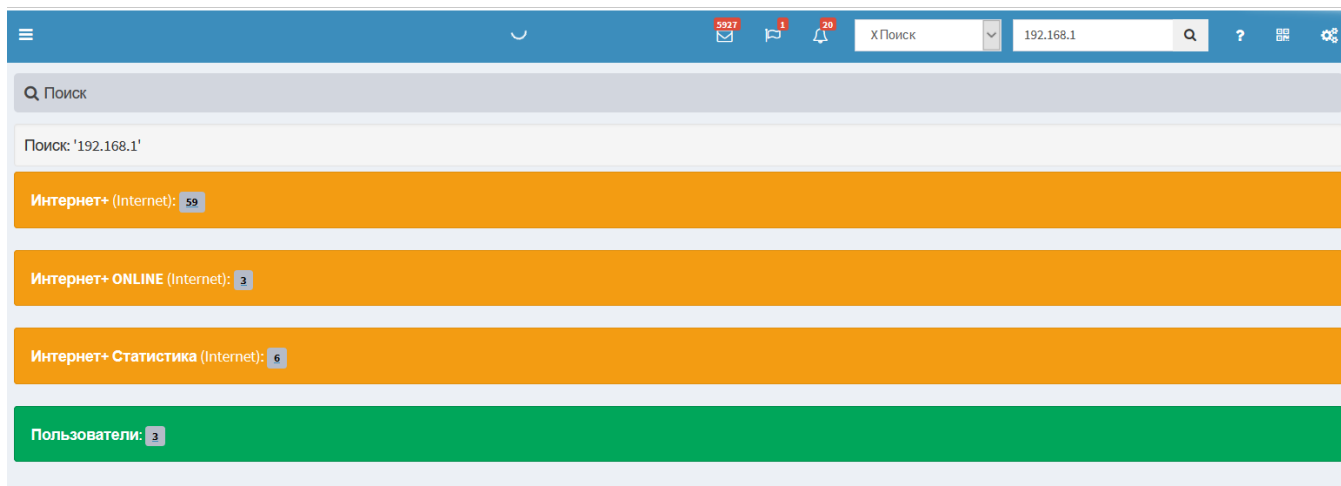

Стартовая страница

- [X Поиск](#)
- [Поиск по меню](#)
- [Примеры поиска меню](#)
- [Панель быстрых кнопок](#)

X Поиск

Поиск по всем модулям системы с отображением найденной информации в каждом из модулей. (Абоненты, Интернет, Статистика, Онлайн, Абонентские MAC на коммутаторах, обращения в HelpDesk, Потенциальные клиенты и т. д.).

Результат поиска показывает количество совпадений в разных модулях системы.

Поиск по меню

Предназначен для быстрого поиска нужного меню. В поле поиск вводим название меню и из всех меню останутся только те, название которых совпало с введенным. На данном этапе, если меню, которое мы ищем, вложено, тогда после поиска останется родительское меню. Нужно нажать на него и открыть.