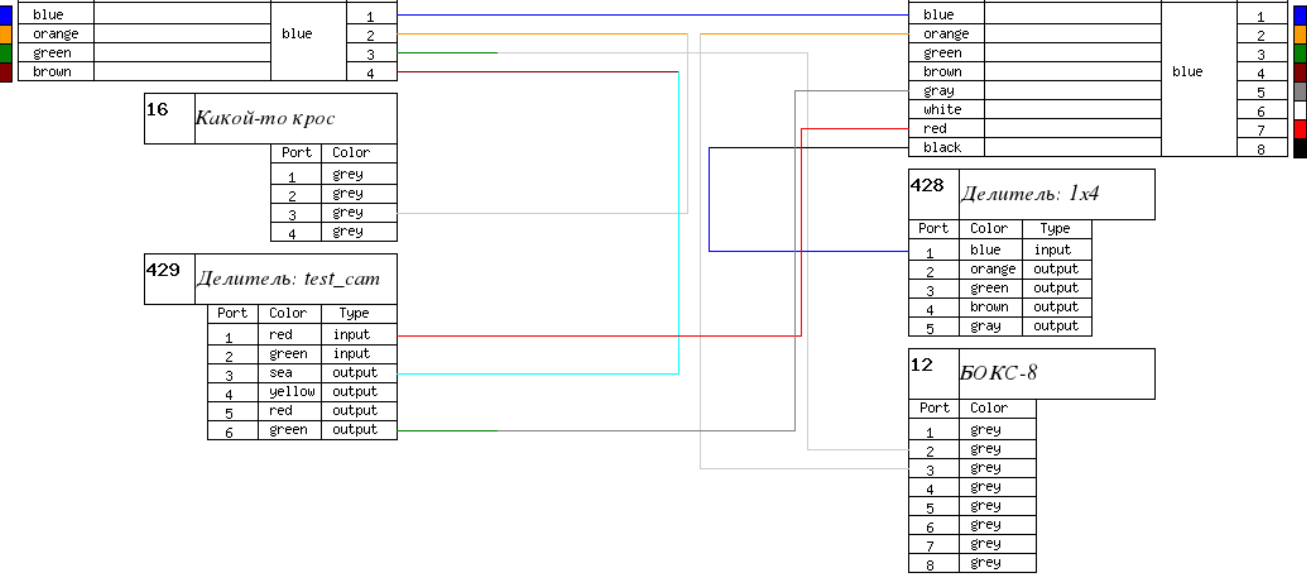

Редактируемые линии

С версии 0.76 можно управлять отображением соединений

Большие точки перемещают концы соседних отрезков, маленькие точки появляются автоматически, разбивая текущий отрезок пополам, и становятся большими при перемещении.

Создает модель коммутации для печати.

1706 б.Шевченко 7 УЗЕЛ-б.Шевченко
5 УЗЕЛ

Color	Address	Model Col	Port
blue		blue	1
orange			2
green			3
brown			4

16 Какой-то крос

Port	Color
1	grey
2	grey
3	grey
4	grey

429 Делитель: test_cam

Port	Color	Type
1	red	input
2	green	input
3	sea	output
4	yellow	output
5	red	output
6	green	output

1705 б.Шевченко 9 УЗЕЛ-б.Шевченко
7 УЗЕЛ

Color	Address	Model Col	Port
blue		blue	1
orange			2
green			3
brown			4
gray			5
white			6
red			7
black			8

428 Делитель: 1x4

Port	Color	Type
1	blue	input
2	orange	output
3	green	output
4	brown	output
5	gray	output

12 БОКС-8

Port	Color
1	grey
2	grey
3	grey
4	grey
5	grey
6	grey
7	grey
8	grey

Журнал по коммутации