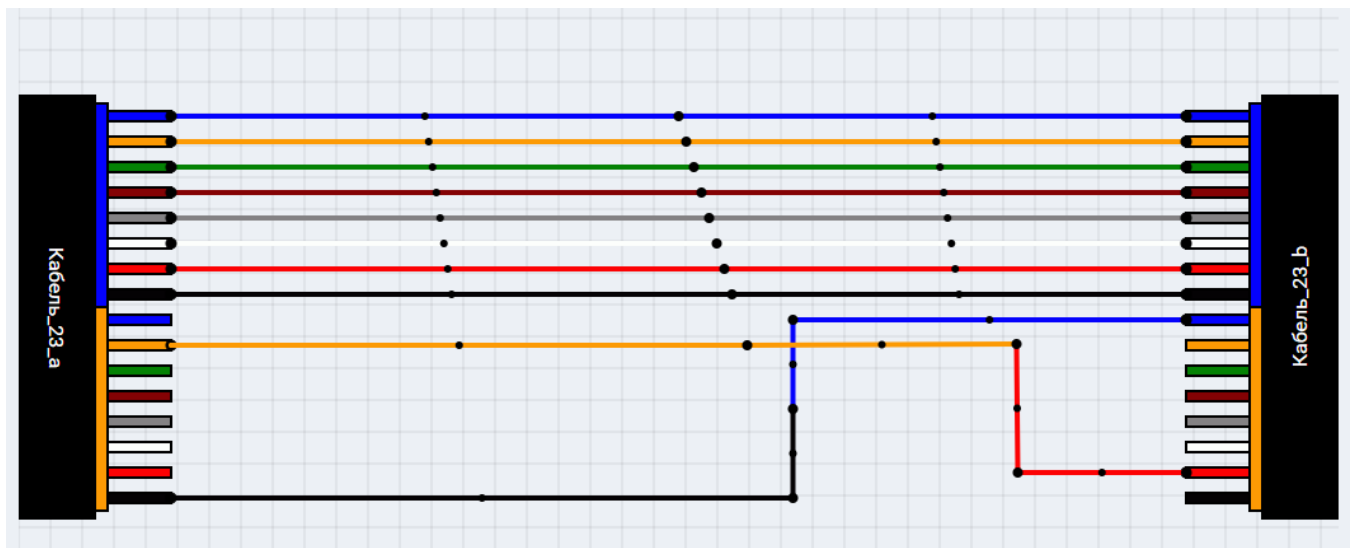

Схема коммутации

- Редактируемые линии
- Соединение диапазонов
- Печать коммутации
- Печатная форма
- Журнал по коммутации
- Разработчикам

Схема коммутации волокон внутри муфт. Редактирование, просмотр и печать соединений, делителей, кроссов и оборудования.

Редактируемые линии

С версии 0.76 можно управлять отображением соединений

Большие точки перемещают концы соседних отрезков, маленькие точки появляются автоматически, разбивая текущий отрезок пополам, и становятся большими при перемещении.

Соединение диапазонов

С версии 0.76.62 соединение по номерам доступно если на схеме два и больше кабелей (раньше для соединения нужны были 2 одинаковых типа кабеля).

Соединить по номерам ×

Выбрать Кабели

429 Делитель: test_cam

Port	Color	Type
1	red	input
2	green	input
3	sea	output
4	yellow	output
5	red	output
6	green	output

1705 б.Шевченко 9 УЗЕЛ-б.Шевченко
7 УЗЕЛ

Color	Address	Model Col	Port
blue		blue	1
orange			2
green			3
brown			4
gray			5
white			6
red			7
black			8