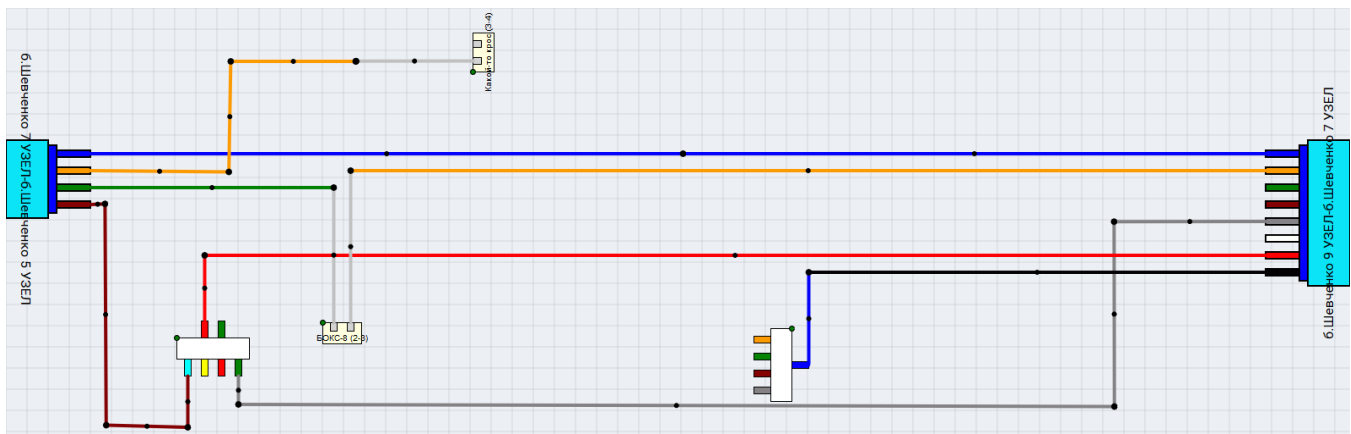

Редактируемые линии

С версии 0.76 можно управлять отображением соединений

Большие точки перемещают концы соседних отрезков, маленькие точки появляются автоматически, разбивая текущий отрезок пополам, и становятся большими при перемещении.

Соединение диапазонов

С версии 0.76.62 соединение по номерам доступно если на схеме два и больше кабелей (раньше для соединения нужны были 2 одинаковых типа кабеля).

Соединить по номерам ×

Выбрать Кабели

Кабель_22 ▾ Кабель_26 ▾

Выбрать Волокна

1 ▾ 27 ▾ 1 ▾ 27 ▾

Печать коммутации

#	Узел связи
Коммутация#991	ул.Фурманова 25 МУФТА

Пример печати:

Печатная форма

Кнопка для использования печатной формы.

Создает модель коммутации для печати.

1706 б.Шевченко 7 УЗЕЛ-б.Шевченко
5 УЗЕЛ

Color	Address	Model Col	Port
blue		blue	1
orange			2
green			3
brown			4

16 Какой-то крос

Port	Color
1	grey
2	grey
3	grey
4	grey