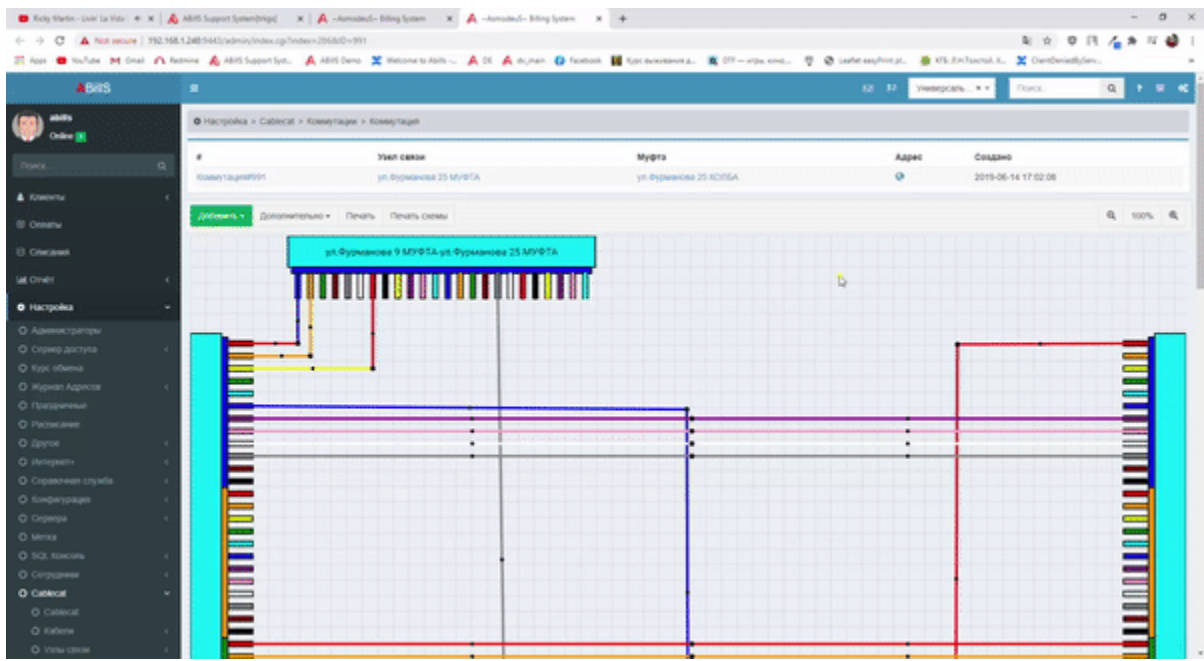

Редактируемые линии

С версии 0.76 можно управлять отображением соединений

Большие точки перемещают концы соседних отрезков, маленькие точки появляются автоматически, разбивая текущий отрезок пополам, и становятся большими при перемещении.

Соединение диапазонов

С версии 0.76.62 соединение по номерам доступно если на схеме два и больше кабелей (раньше для соединения нужны были 2 одинаковых типа кабеля).

Соединить по номерам ×

Выбрать Кабели

Кабель_22 ▾ Кабель_26 ▾

Выбрать Волокна

1 ▾ 27 ▾ 1 ▾ 27 ▾

Печать коммутации

#	Узел связи
Коммутация#991	ул.Фурманова 25 МУФТА

Пример печати:

Печатная форма

Кнопка для использования печатной формы.

Создает модель коммутации для печати.

1706 б.Шевченко 7 УЗЕЛ-б.Шевченко
5 УЗЕЛ

Color	Address	Model Col	Port
blue		blue	1
orange			2
green			3
brown			4

16 Какой-то крос

Port	Color
1	grey
2	grey
3	grey
4	grey