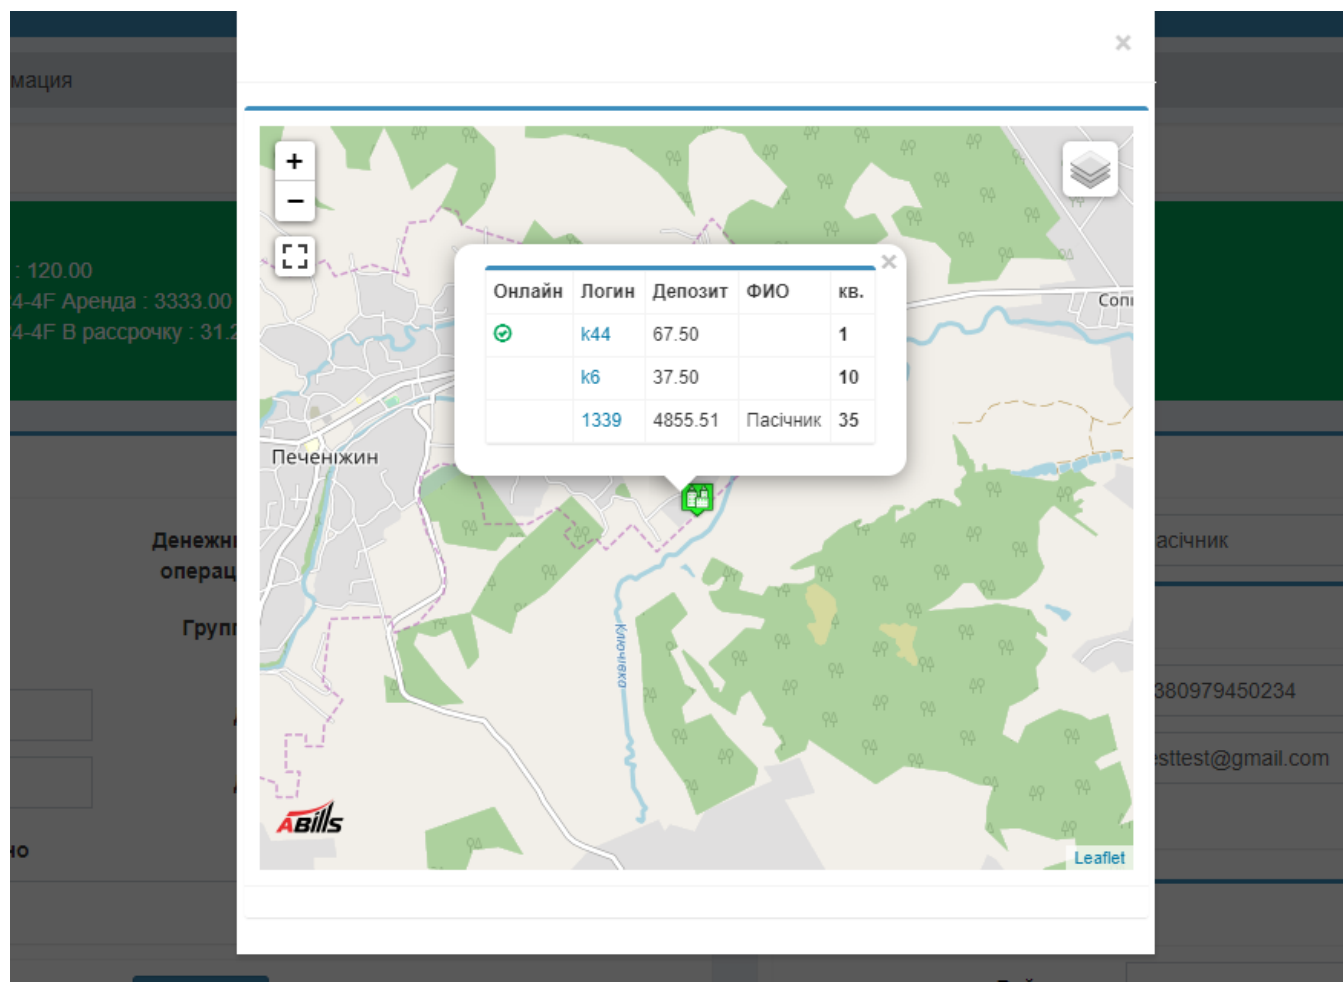

Быстрое добавление домов

При добавлении пользователя или просмотре текущего есть возможность быстро добавить дом или посмотреть локацию уже существующего.

После выбора Района, Улицы и Дома появится кнопка на добавление дома.

После нажатия появится модальное окно, где можно добавить или посмотреть информацию о доме.

Видео работы добавление домов:

AddBuild.mp4