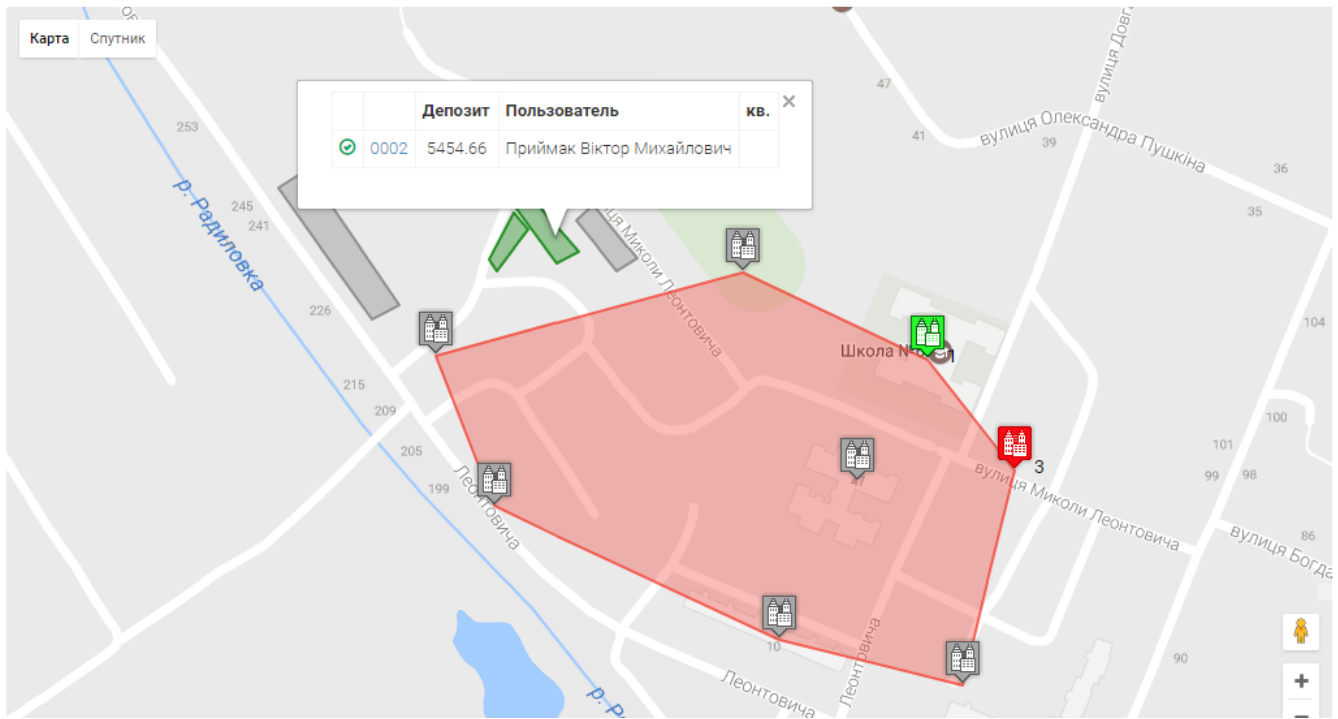

Цвета маркеров

Есть два варианта цветов. Цвета относятся как к маркерам так и к полигонам домов.
Первый вариант цветов (по умолчанию) - в зависимости от количества пользователей в доме.

Цвета домов:

- 0-2 пользователя - серый,
- 3-4 - зеленый,
- 5-9 - синий,
- 10 и больше - желтый.

Задание собственных иконок для домов

Можно использовать уже существующие (**circle**, **rhomb**) или закинуть собственные в **/templates/maps/icons/**
 Иконки должны быть размером ровно 15x15 пикселей и присутствовать во всех цветах (**gray**, **green**, **blue**, **white**, **yellow**, **red**, **fire**).