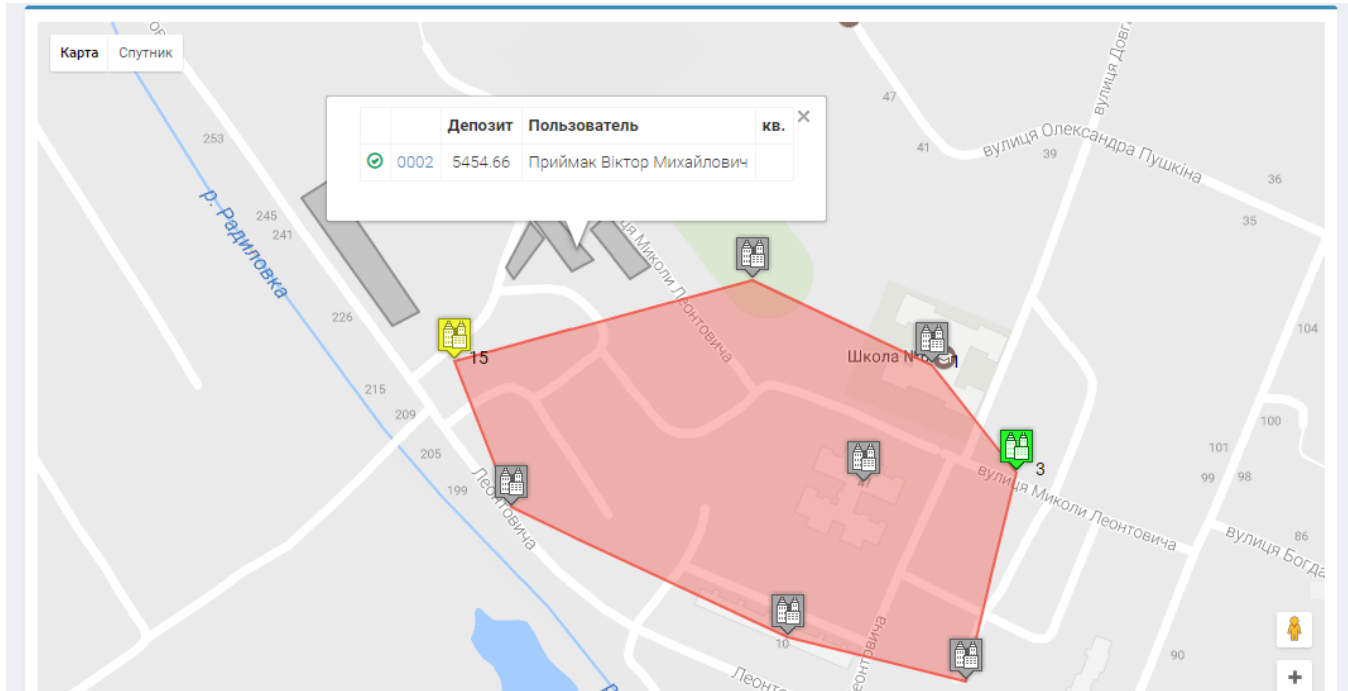

Цвета маркеров

Есть два варианта цветов. Цвета относятся как к маркерам так и к полигонам домов.
Первый вариант цветов (по умолчанию) - в зависимости от количества пользователей в доме.

Цвета домов:

- 0-2 пользователя - серый,
- 3-4 - зеленый,
- 5-9 - синий,
- 10 и больше - желтый.

Задание собственных иконок для домов

Можно использовать уже существующие (**circle**, **rhomb**) или закинуть собственные в **/templates/maps/icons/**
 Иконки должны быть размером ровно 15x15 пикселей и присутствовать во всех цветах (**gray**, **green**, **blue**, **white**, **yellow**, **red**, **fire**).