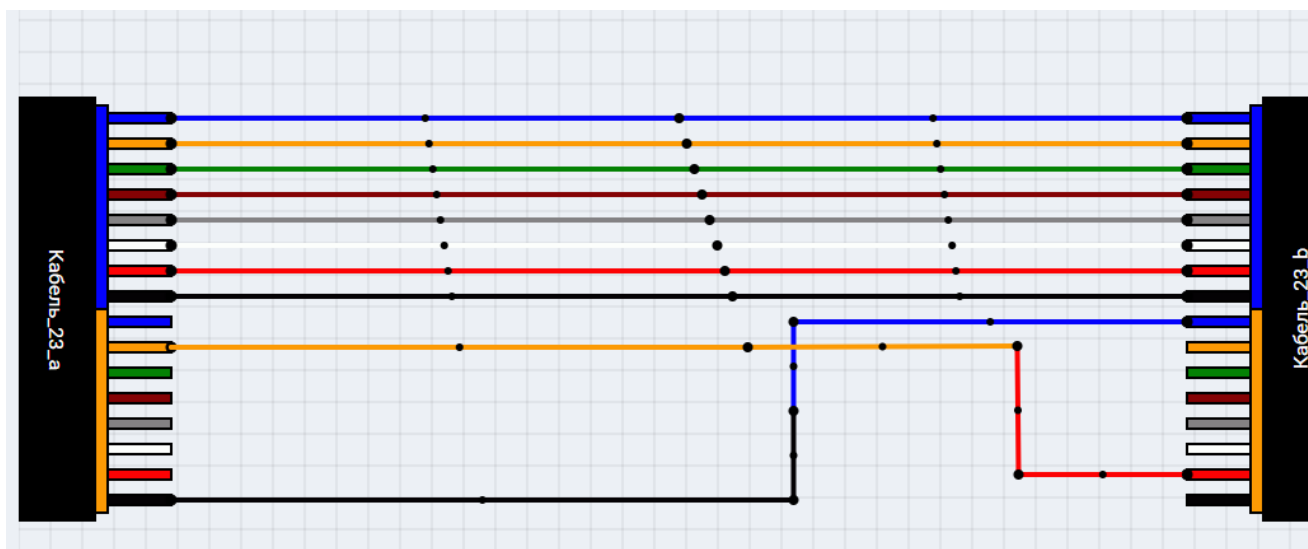

Схема коммутации

- [Редактируемые линии](#)
- [Соединение диапазонов](#)
- [Печатная форма](#)
- [Журнал по коммутации](#)
- [Разработчикам](#)

Схема коммутации волокон внутри муфт. Редактирование, просмотр и печать соединений, делителей, кроссов и оборудования.

Редактируемые линии

С версии 0.76 можно управлять отображением соединений

Большие точки перемещают концы соседних отрезков, маленькие точки появляются автоматически, разбивая текущий отрезок пополам, и становятся большими при перемещении.

Соединение диапазонов

С версии 0.76.62 соединение по номерам доступно если на схеме два и больше кабелей (раньше для соединения нужны были 2 одинаковых типа кабеля).

Печатная форма

Кнопка для использования печатной формы.

16	Какой-то крос	
Port	Color	
1	grey	
2	grey	
3	grey	
4	grey	

429	Делитель: test_cam		
Port	Color	Type	
1	red	input	
2	green	input	
3	sea	output	
4	yellow	output	
5	red	output	
6	green	output	

428	Делитель: 1x4		
Port	Color	Type	
1	blue	input	
2	orange	output	
3	green	output	
4	brown	output	
5	gray	output	