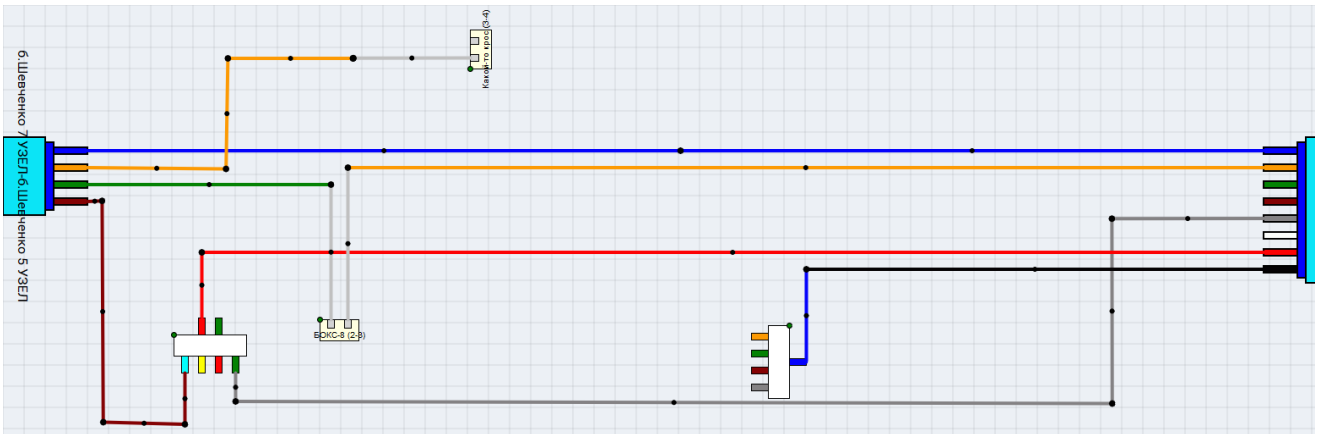

Редактируемые линии

С версии 0.76 можно управлять отображением соединений

Большие точки перемещают концы соседних отрезков, маленькие точки появляются автоматически, разбивая текущий отрезок пополам, и становятся большими при перемещении.

Соединение диапазонов

С версии 0.76.62 соединение по номерам доступно если на схеме два и больше кабелей (раньше для соединения нужны были 2 одинаковых типа кабеля).

Печатная форма

Кнопка для использования печатной формы.

Создает модель коммутации для печати.

1706	б.Шевченко 7 УЗЕЛ-б.Шевченко 5 УЗЕЛ		
Color	Address	Model Col	Port
blue		blue	1
orange			2
green			3
brown			4

1705	б.Шевченко 9 УЗЕЛ-б.Шевченко 7 УЗЕЛ		
Color	Address	Model Col	Port
blue		blue	1
orange			2
green			3
brown			4
gray			5
white			6
red			7
black			8

16	Какой-то крос	
Port	Color	
1	grey	
2	grey	
3	grey	
4	grey	

429	Делитель: test_cam		
Port	Color	Type	
1	red	input	
2	green	input	
3	sea	output	
4	yellow	output	
5	red	output	
6	green	output	

428	Делитель: 1x4		
Port	Color	Type	
1	blue	input	
2	orange	output	
3	green	output	
4	brown	output	
5	gray	output	