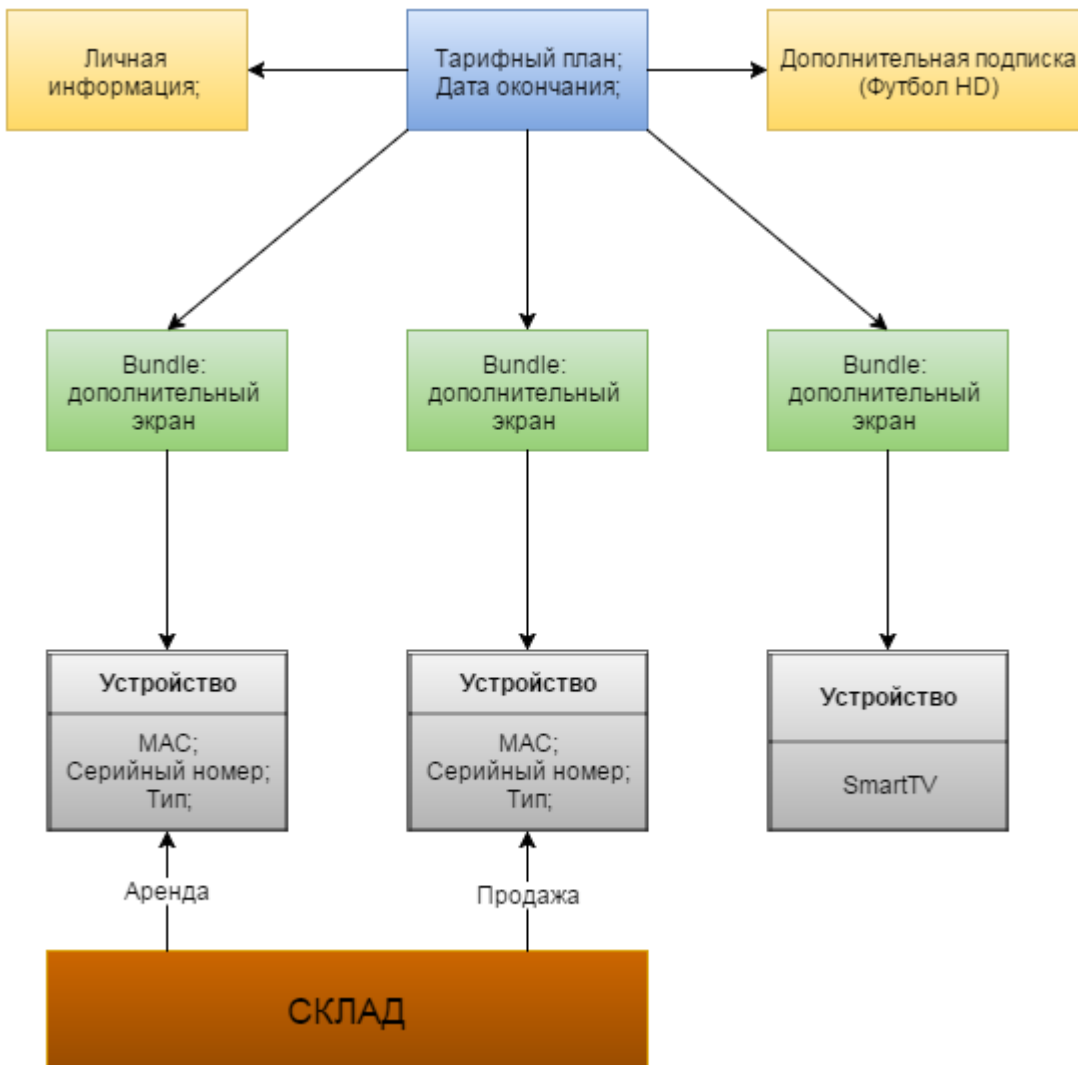

Oll tv

⋮
⋮
⋮
⋮

<http://oll.tv>

⋮
⋮
⋮
⋮

```
cp Oll_tv.pm /uar/abills/Abills/modules/Iptv
```

>

Сервисы

Номер: