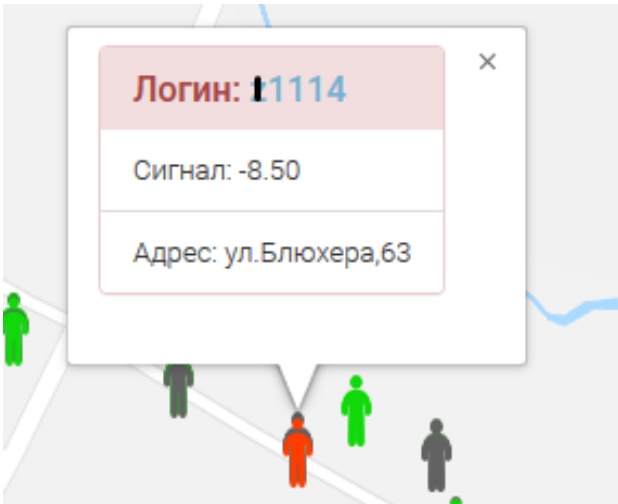

PON

PON PON-

	(< -8 > -27)
	(> -8 < -30)

OLT. OLT  Изменить

:

- IP ;
- ;
- .

:

• ()
•

PON?

1) IPoE/DHCP Optiont 82 .

IPoE / DHCP Option 82 +

Сервер доступа:	<input type="text" value="117"/>	📄 🔍 ✕
Порт:	<input type="text" value="1/02/14/014"/>	🔍 ✕
VLAN ID:	<input type="text" value="0"/> ✕	Server: <input type="text" value="--"/> 📄 ✕
Активация IPN:	<input type="checkbox"/>	