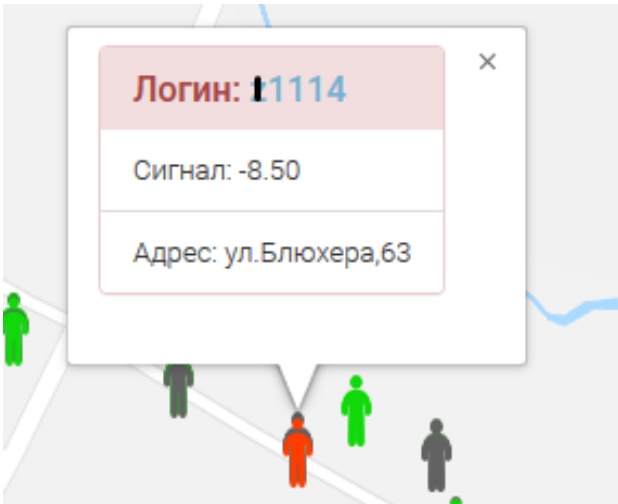

PON

PON PON-

	(< -8 > -27)
	(> -8 < -30)

OLT. OLT  [Изменить](#)

- IP ;
- ;
- .

:

• ()
•

PON?

1) IPoE/DHCP Optiont 82 .

IPoE / DHCP Option 82 +

Сервер доступа:	<input type="text" value="117"/>	📄 🔍 ✕
Порт:	<input type="text" value="1/02/14/014"/>	🔍 ✕
VLAN ID:	<input type="text" value="0"/> ✕	Server: <input type="text" value="--"/> 📄 ✕
Активация IPN:	<input type="checkbox"/>	