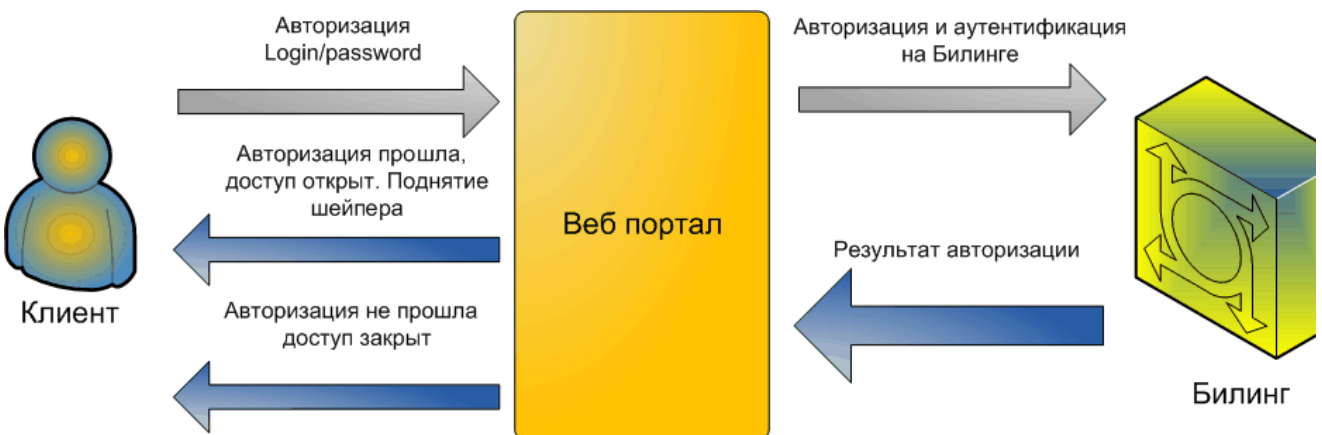

IPoE

-
-
-
-
- Abills
-
-

- 65535
- IP-
-
- Web- 802.1
- Club Monitor -

(trafd, ipcad, Cisco Netflow). , (Monitoring/ Internet /) . , (>+> IPs) UNKNOWN_IP_LOG.

- **trafdstats** - trafd **traffic2sql**
- **traffic2sql** - (Ipcad, flowtools).