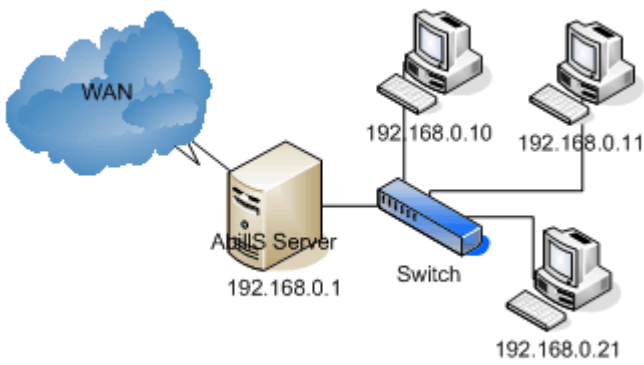

IPoE

-
-
-
-
- Abills
-
-

- 65535
- IP-
-
- Web- 802.1
- Club Monitor -

(trafd, ipcad, Cisco Netflow). , (Monitoring/ Internet /) . , (>+> IPs) UNKNOWN_IP_LOG.

- **trafdstats** - trafd **traffic2sql**
- **traffic2sql** - (Ipcad, flowtools).

cron.

: , , , .

Abills

FreeBSD

```

cd /usr/abills/libexec/
ln -s ../Abills/modules/Internet/trafdstats trafdstats
ln -s ../Abills/modules/Internet/traffic2sql traffic2sql

```

: