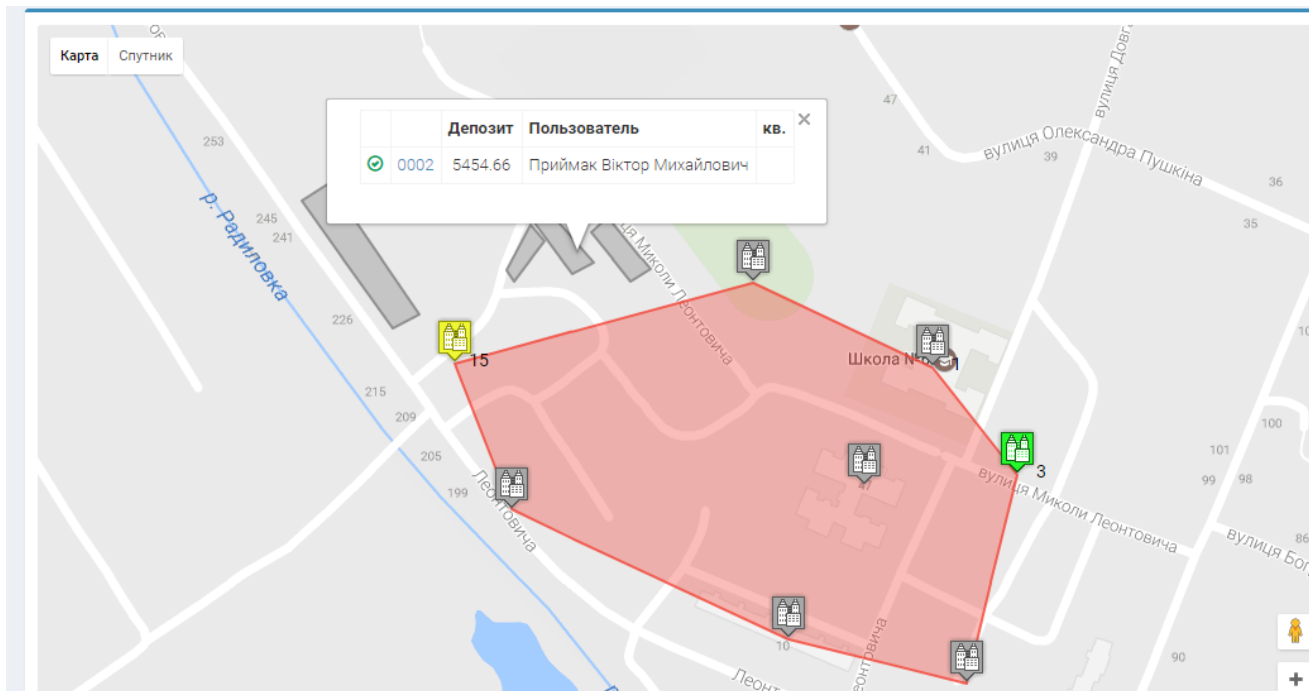

() -

:

- 0-2 - ,
- 3-4 - ,
- 5-9 - ,
- 10 - .

(\$conf{MAPS_BUILD_COLOR_BY_ONLINE}).

:

- - ,
- , - ,
- - .

(circle, rhomb) /templates/maps/icons/
 1515 (gray, green, blue, white, yellow, red, fire).

<code>\$conf{MAPS_LAYER_1_ICON_PREFIX} = 'rhomb';</code>	« »
--	-----