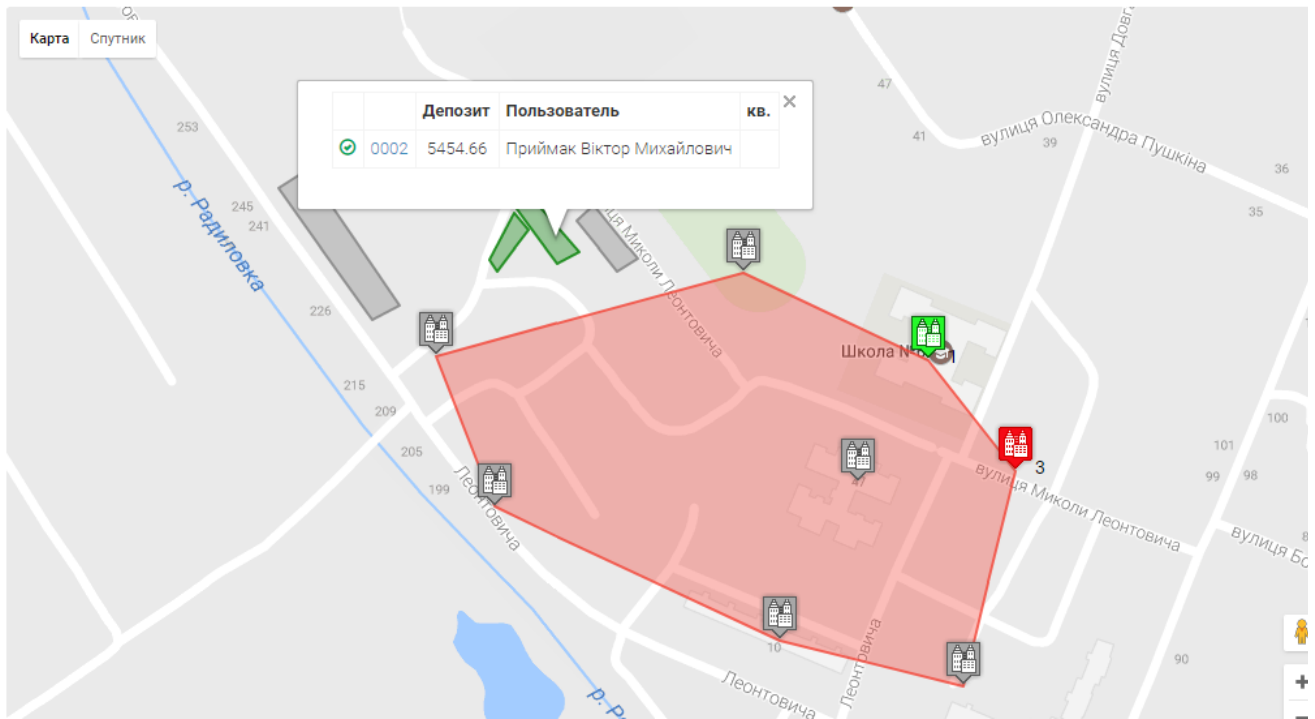

() -

:

- 0-2 - ,
- 3-4 - ,
- 5-9 - ,
- 10 - .

(\$conf{MAPS_BUILD_COLOR_BY_ONLINE}).

:

- - ,
- , - ,
- - .

(circle, rhomb) /templates/maps/icons/
 1515 (gray, green, blue, white, yellow, red, fire).

<code>\$conf{MAPS_LAYER_1_ICON_PREFIX} = 'rhomb';</code>	« »
--	-----