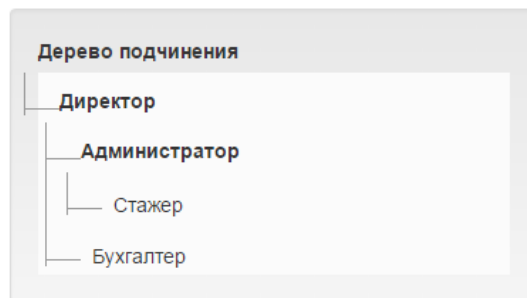

Просмотр дерева подчинения

Посмотреть можно в Настройка / Сотрудники / Должности / Показать должности:

[Настройка](#) / [Сотрудники](#) / [Должности](#) / [Показать должности](#)

From:
<http://abills.net.ua/wiki/> - **Advanced Billing Solution**