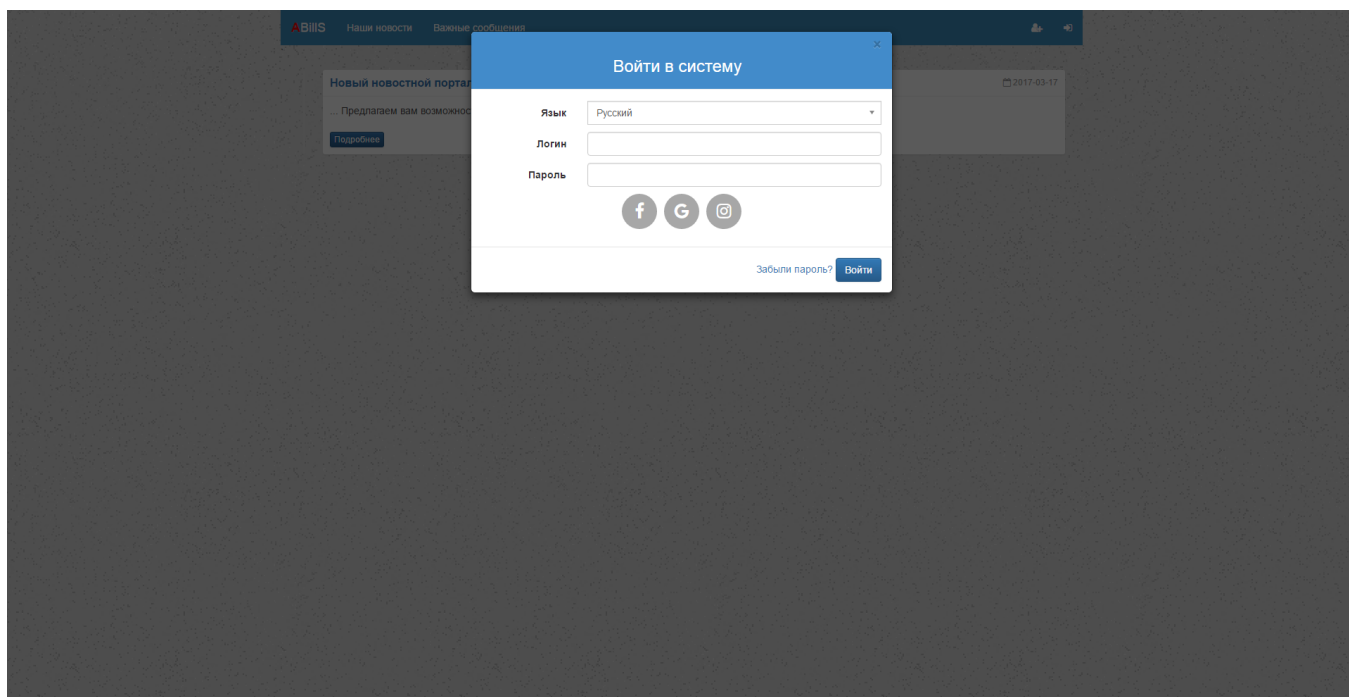

Кнопка **Забыли пароль?** перенаправит абонента на форму восстановления пароля.

From:
<http://abills.asmodeus.com.ua/wiki/> - **Advanced Billing Solution**

Permanent link:
<http://abills.asmodeus.com.ua/wiki/doku.php/abills:docs:manual:admin:portal:portal_start_page>

Last update: **2017/03/29 08:20**